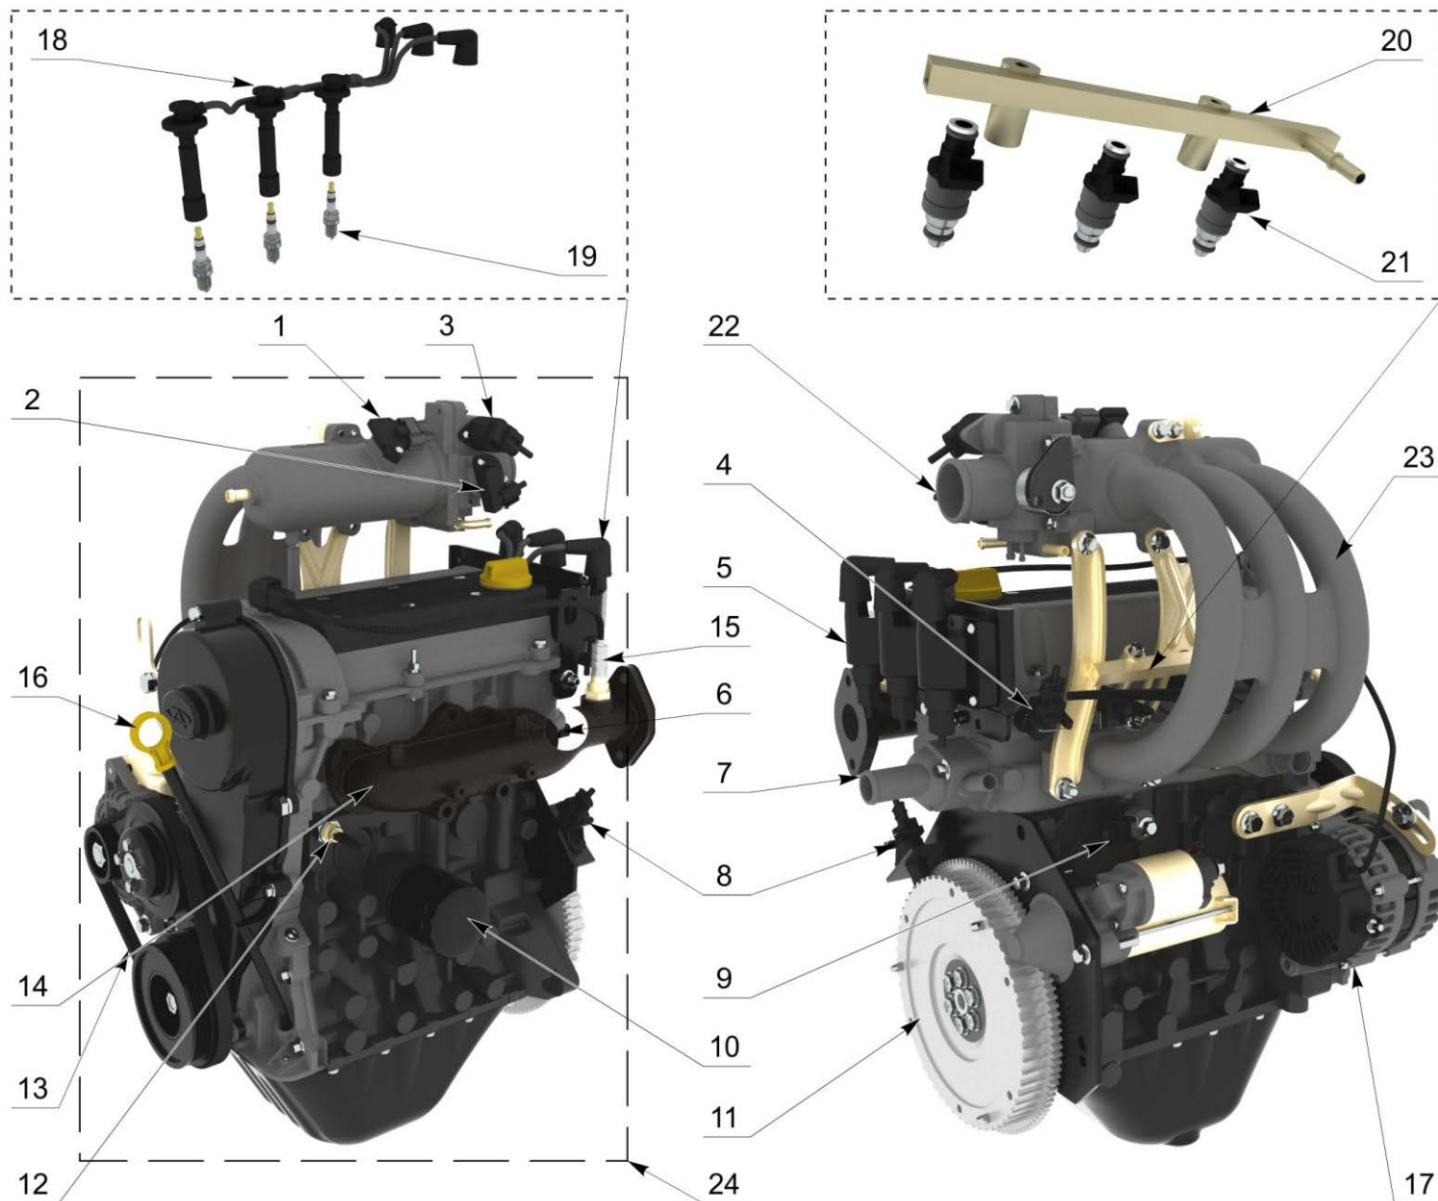

рис. 6 Двигатель

№ позиции	наименование детали	кат. номер	кол-во
1	Датчик абсолютного давления	00000001255	1
2	Датчик положения дроссельной заслонки	00000001654	1
3	Регулятор холостого хода	00000002367	1
4	Датчик положения распредвала SQR372	00000002361	1
5	Модуль зажигания SQR372	00000001964	1
6	Датчик температуры	00000002165	1
7	Термостат SQR372	00000001535	1
8	Датчик положения коленвала SQR372	00000000117	1
9	Датчик детонации SQR 372	00000002363	1
10	Фильтр масляный	00000000899	1
11	Стартер в сборе	00000000116	1
12	Датчик аварийного давления масла	00000002365	1