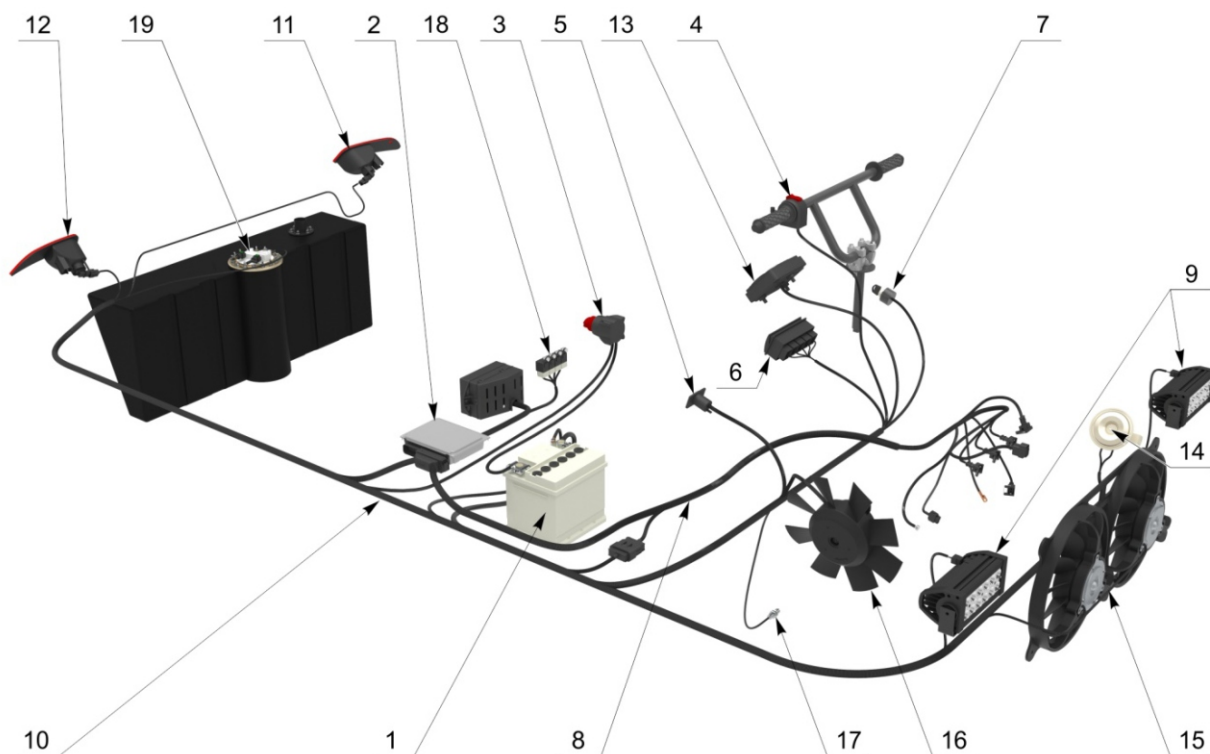

рис. 4 Система подачи топлива и топливный бак

№ позиции	наименование детали	кат. номер	кол-во
1	Штуцер топливный	00000000188	3
2	Штуцер топливный (угловой)	00000000661	1
3	Штуцер топливный (с боковым отводом)	00000000189	1
4	Трубка топливная	00000005917	4,2 м.
5	Фильтр топливный	00000000192	1
6	Топливный насос	00000004053	1
7	Бак топливный	00000003846	1
8	Кольцо прижимное модуля бензонасоса	00000000123	1
9	Переходная горловина	00000004030	1
10	Прокладка бензонасоса	00000000122	1
11	Прокладка датчика уровня топлива	00000000361	1
12	Трос газа	00000000178	1
13	Горловина заливная топливная Ø38	00000000200	1
14	Шланг маслобензостойкий Ø 38	00000000397	1