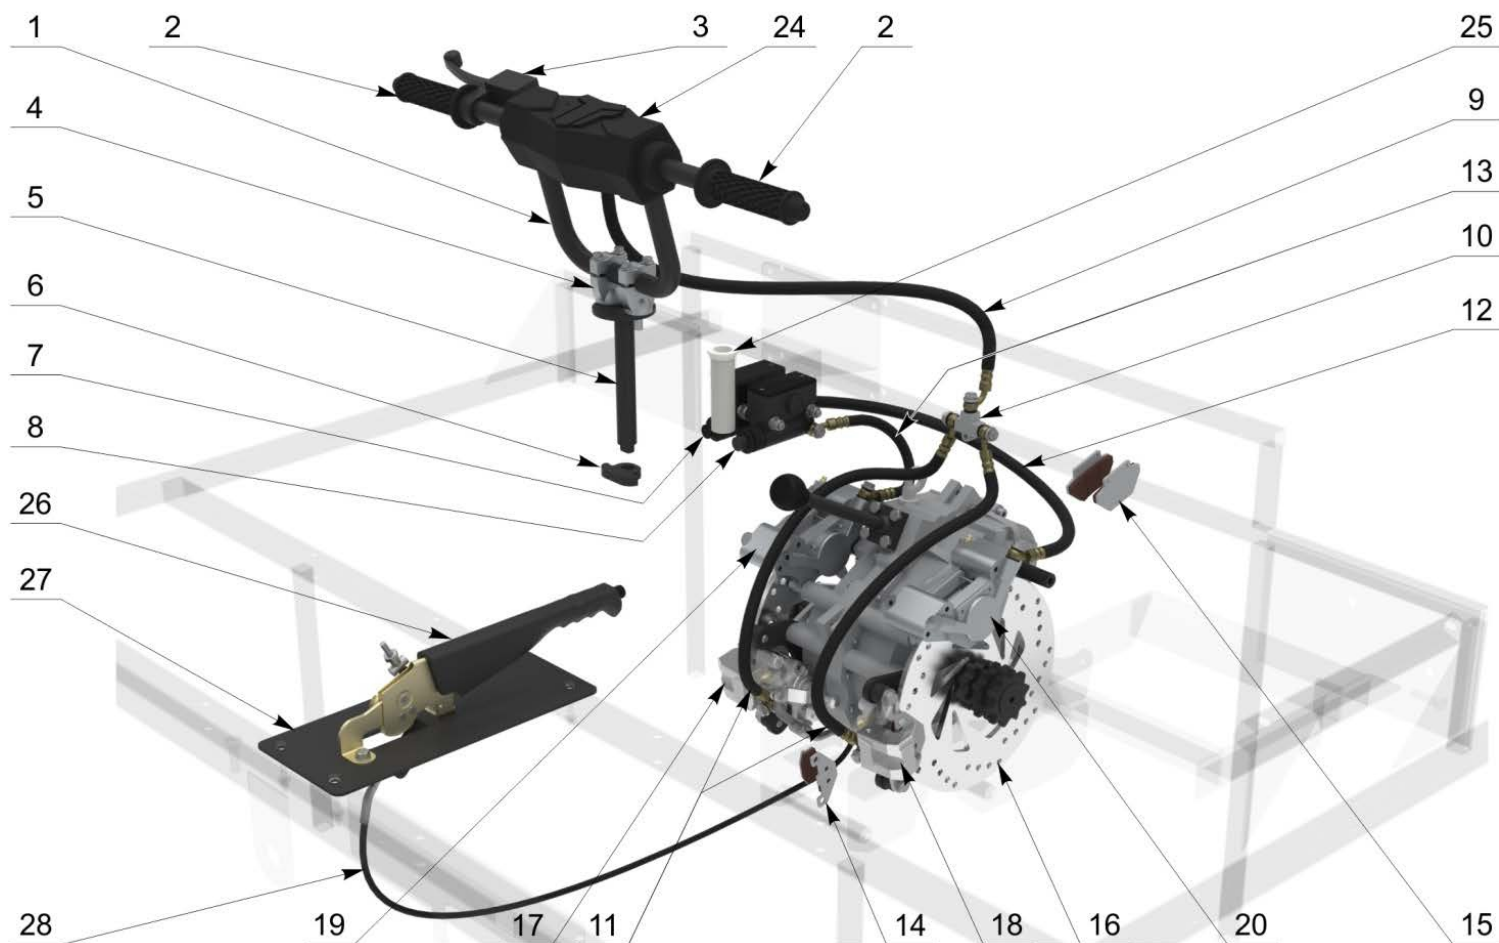

№ позиции	наименование детали	кат. номер	кол-во
21	Рычаг натяжителя передней цепи	00000007300	2
22	Втулка натяжителя передней цепи	00000007303	2
23	Натяжитель № 2 (перемычка) Левый	00000009155	1
24	Натяжитель №2 (перемычка) Правый	00000009156	1
25	Натяжитель №2 Левый	00000009152	1
26	Натяжитель №2 Правый	00000009151	1
27	Натяжитель №3,4 (перемычка) Левый	00000009158	2
28	Натяжитель №3,4 (перемычка) Правый	00000009157	2
29	Натяжитель №3,4 Левый	00000009154	2
30	Натяжитель №3,4 Правый	00000009153	2
31	Рычаг натяжителя цепи Armor	00000003723	6
32	Прокладка колокола	00000003748	8
33	Колокол Armor UC207	00000007518	8
34	Полуось Armor	00000007515	8
35	Фланец колокола UC207	00000007519	1
36	Сальник 35x48x7	00000007343	2
37	Подшипник UC207	00000000157	10
38	Прокладка фланца Armor	00000003749	1
39	Корпус подшипника UC207 (тип 1)	00000007430	4
40	Корпус подшипника UC207 (тип 2)	00000008522	4
41	Пластина крепления колокола одинарная	00000003937	8
42	Пластина крепления колокола тройная	00000003933	8
43	Цепь двойная SD60-2 пром.вал-2 ось 59 зв.	00000003391	1,13
44	Цепь двойная SD60-2 пром.вал-1 ось 39 зв.	00000003391	0,75

рис. 2 Рулевое управление и тормозная система

№ позиции	наименование детали	кат. номер	кол-во
1	Руль	00000000337	1
2	Грипсы	00000000176	Комп.
3	Ручка тормоза	00000000180	1
4	Крепление руля	00000000174	2
5	Рулевой вал	00000000340	1
6	Кулачок	00000000179	1
7	Цилиндр тормозной левый	00000000181	1
8	Цилиндр тормозной правый	00000000182	1
9	Шланг ручки тормоза 600мм.	00000003770	1
10	Тройник тормозных суппортов	00000000187	1
11	Шланг суппорта тормоза 450мм.	00000003768	2
12	Шланг суппорта управления 550мм.	00000003769	1
13	Шланг суппорта управления 250мм.	00000003767	1
14	Колодки суппорта тормоза к-т. 2 шт.	00000005525	2 комп.
15	Колодки суппорта управления	00000000922	1 комп.