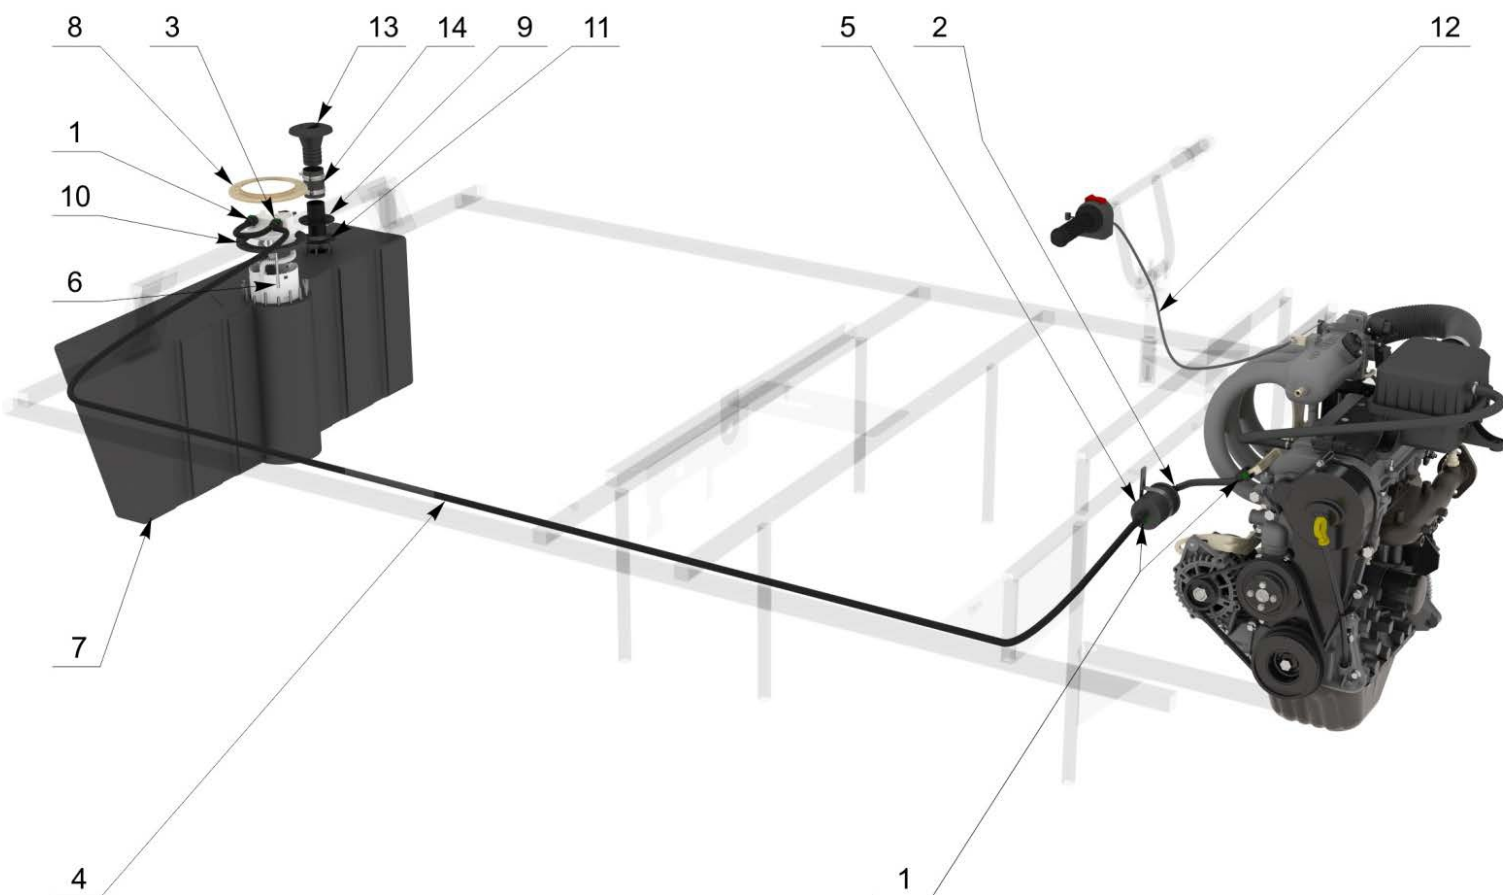

рис. 4 Система подачи топлива и топливный бак

№ позиции	наименование детали	кат. номер	кол-во
1	Штуцер топливный	00000000188	3
2	Штуцер топливный (угловой)	00000000661	1
3	Штуцер топливный (с боковым отводом)	00000000189	1
4	Трубка топливная	00000005917	4,2 м.
5	Фильтр топливный	00000000192	1
6	Топливный насос	00000004053	1
7	Бак топливный	00000003846	1
8	Кольцо прижимное модуля бензонасоса	00000000123	1
9	Переходная горловина	00000004030	1
10	Прокладка бензонасоса	00000000122	1
11	Прокладка датчика уровня топлива	00000000361	1
12	Трос газа	00000000178	1
13	Горловина заливная топливная Ø38	00000000200	1
14	Шланг маслобензостойкий Ø 38	00000000397	1