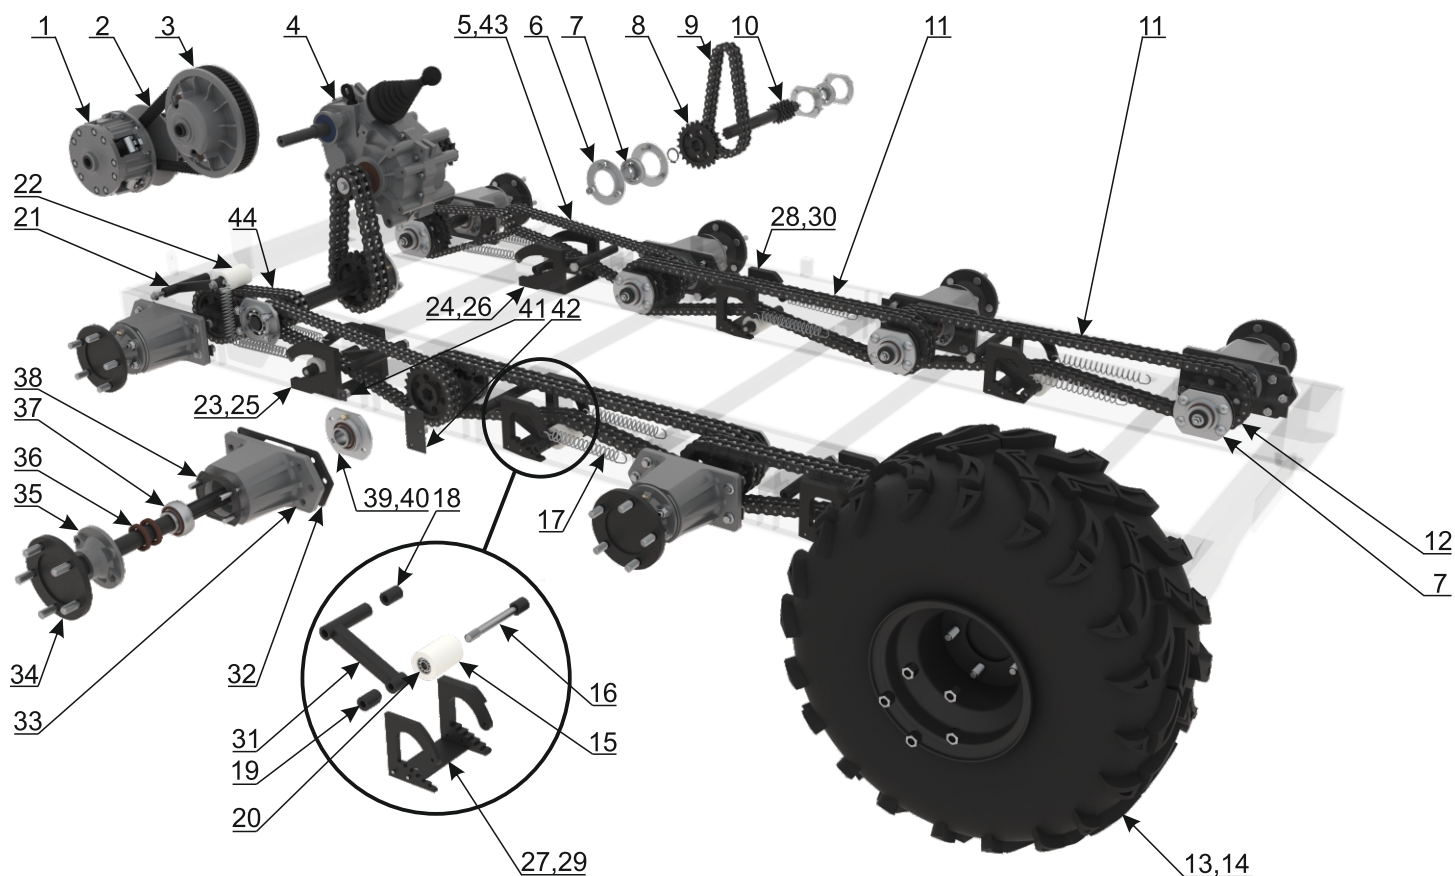

№ позиции	наименование детали	кат. номер	кол-во
1	Вариатор ведущий	00000001304	1
2	Ремень вариатора UltiMAX 138-4400U4	00000003736	1
3	Вариатор ведомый	00000001303	1
4	Коробка переключения передач	00000000106	1
5	Замок цепи двойной SD60-2/26	00000000161	10
6	К-т корпусов подшипника PF206	00000006908	10
7	Подшипник UC206	00000003929	10
8	Звезда Z=26 2ПР-19,05	00000004895	2
9	Цепь двойная SD60-2 пром. вал 41 звено	00000003391	0,79
10	Вал промежуточный	00000007513	2
11	Цепь двойная SD60-2 ось 2-3,3-4 89 зв.	00000003391	1,71
12	Звезда двойная Z=19	00000007914	12
13	Комплект колес АТ 25x12-9	00000008525	1
14	Гайка колесная М12x1,25	00000000349	40
15	Втулка натяжителя капролон	00000003944	6
16	Ось натяжителя цепи	00000003954	6
17	Пружина натяжителя цепи Armor	00000003751	14
18	Втулка натяжителя	00000003947	6
19	Втулка натяжителя под ключ	00000005711	6
20	Подшипник 6001	00000003922	32