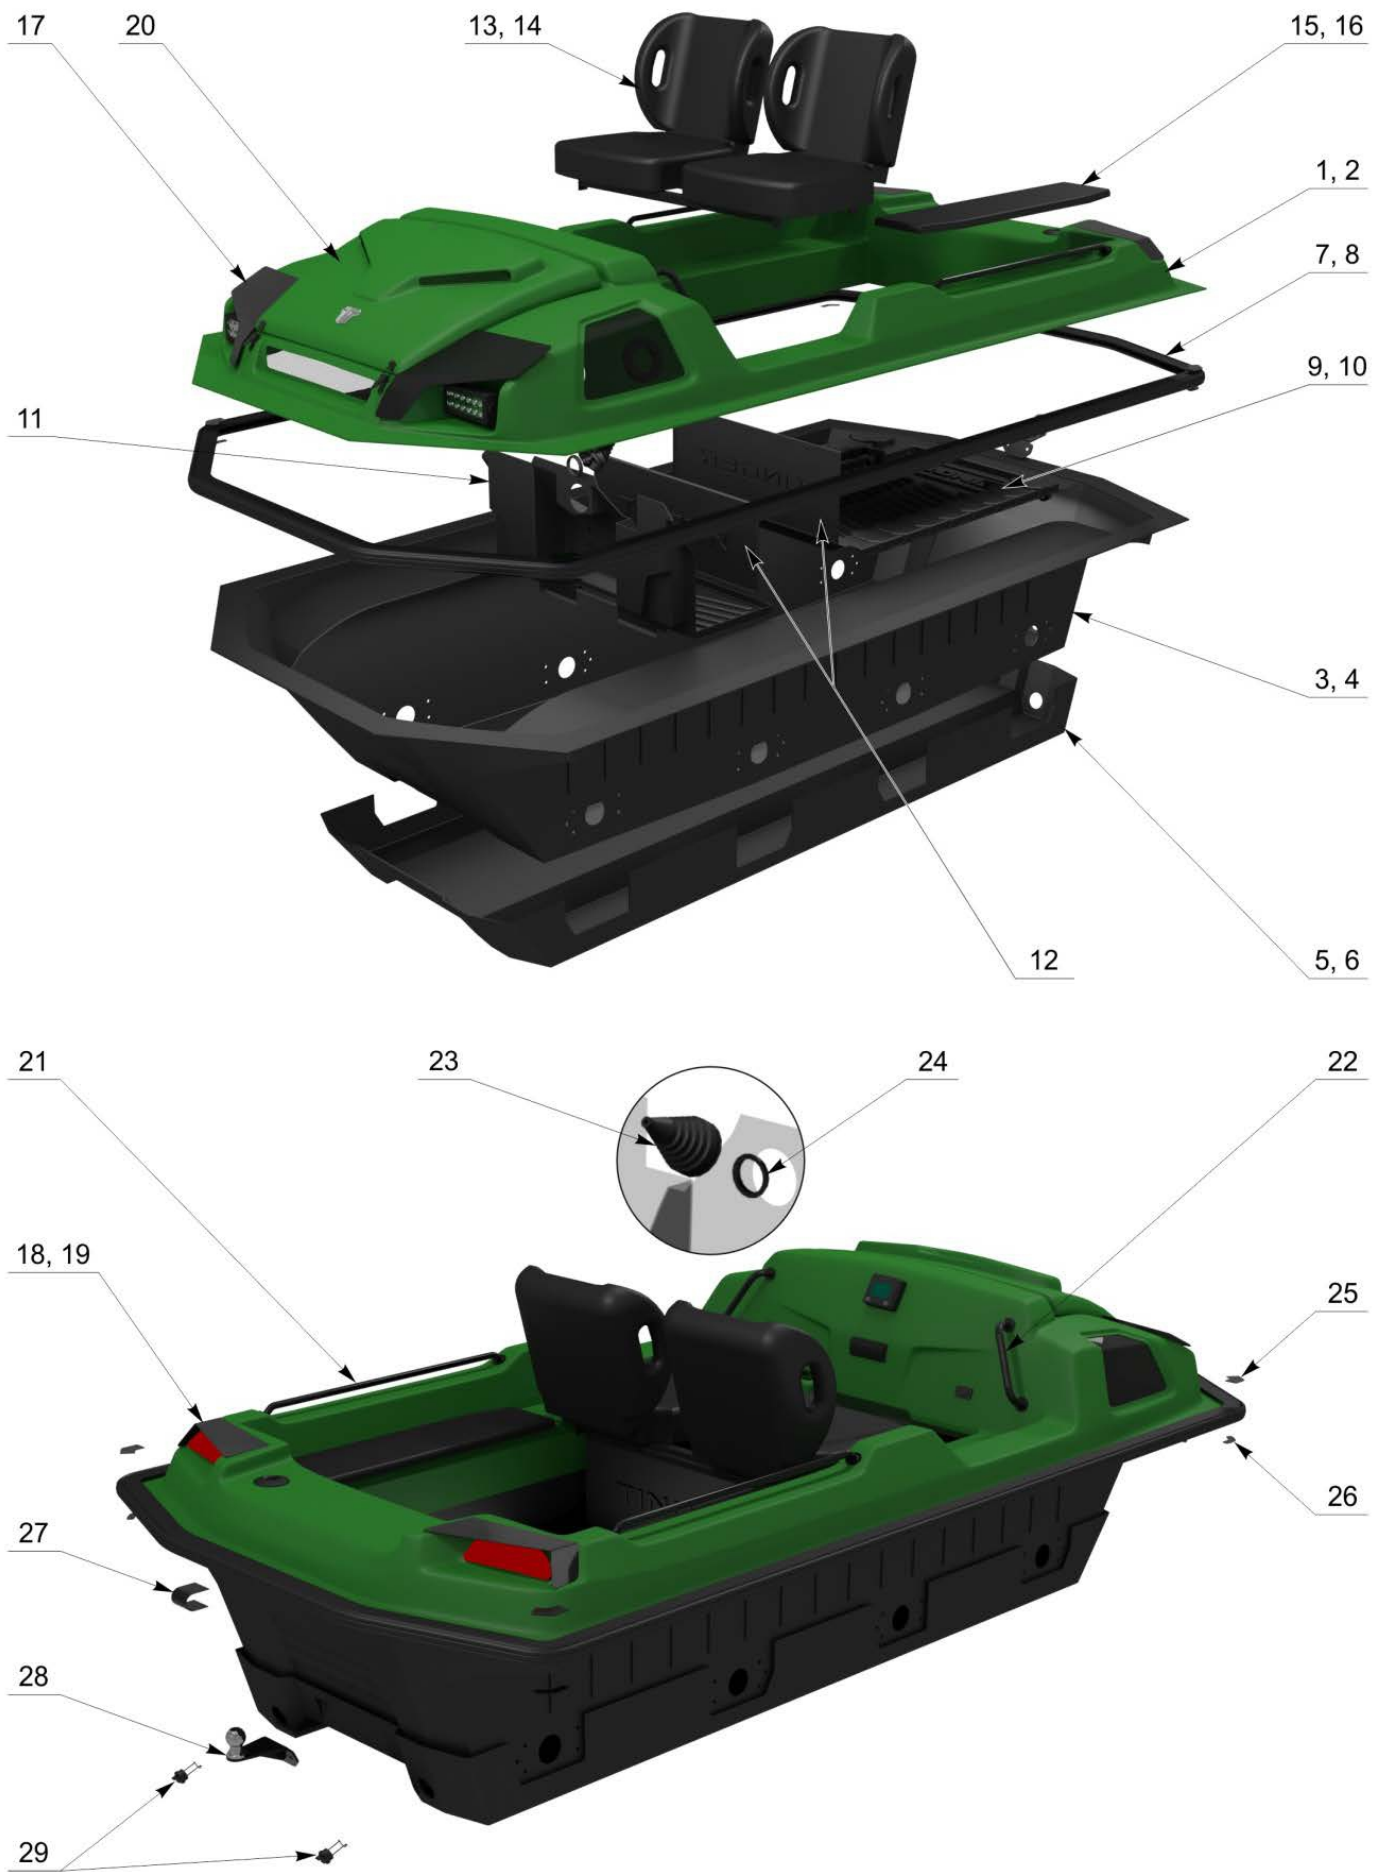

№ позиции	наименование детали	кат. номер	кол-во
14	Опора двигателя задняя ARMOR V800	00000003734	1
15	Опора двигателя задняя ARMOR V600	00000004330	1
16	Опора двигателя передняя ARMOR V800	00000003735	1
17	Опора двигателя передняя ARMOR V600	00000004332	1
18	Подушка двигателя	00000004935	2
19	Сайлентблок	00000000130	2