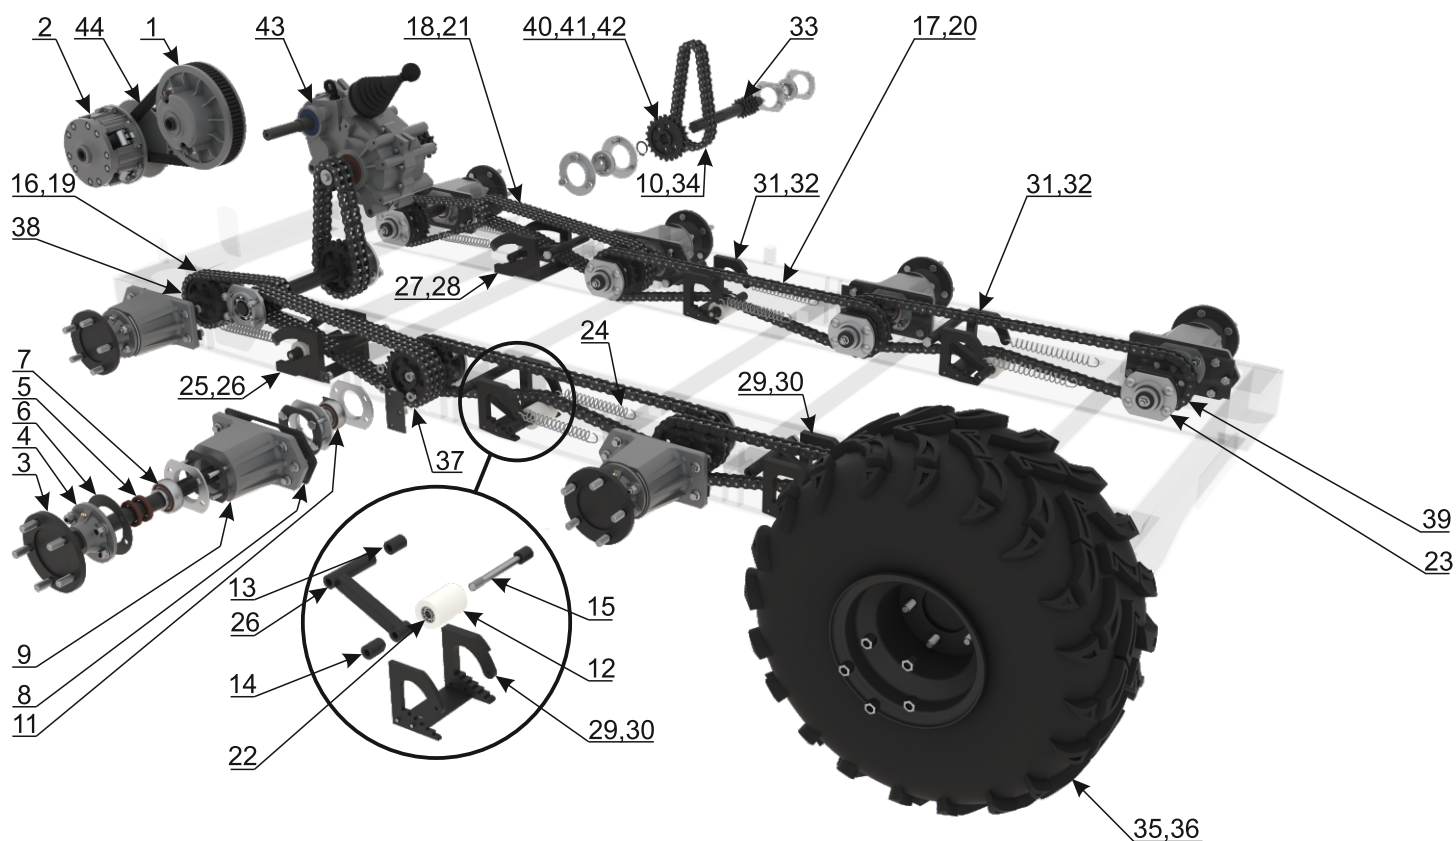

рис. 1 Трансмиссия и ходовая

№ позиции	наименование детали	кат. номер	кол-во
1	Вариатор ведомый	00000001303	1
2	Вариатор ведущий	00000001304	1
3	Полуось усиленная Ø30 в сборе	00000005719	6
4	Фланец колокола	00000003745	8
5	Сальник полуоси	00000003746	16
6	Прокладка фланца колокола	00000003749	16
7	Подшипник UC206G в сборе	00000003930	8
8	Прокладка колокола	00000003748	8
9	Колокол	00000003744	8
10	Цепь двойная SD60-2	00000003772	2
11	Подшипник UC206 в сборе (с 01.04.2018)	00000003929	10
12	Втулка натяжителя (капролон)	00000003944	6
13	Втулка натяжителя	00000003947	6
14	Втулка натяжителя (под ключ)	00000005711	6
15	Ось натяжителя цепи ARMOR	00000003954	6
16	Замок цепи двойной SD10B-2/26	00000003753	2
17	Замок цепи одинарной C-60H	00000003752	4