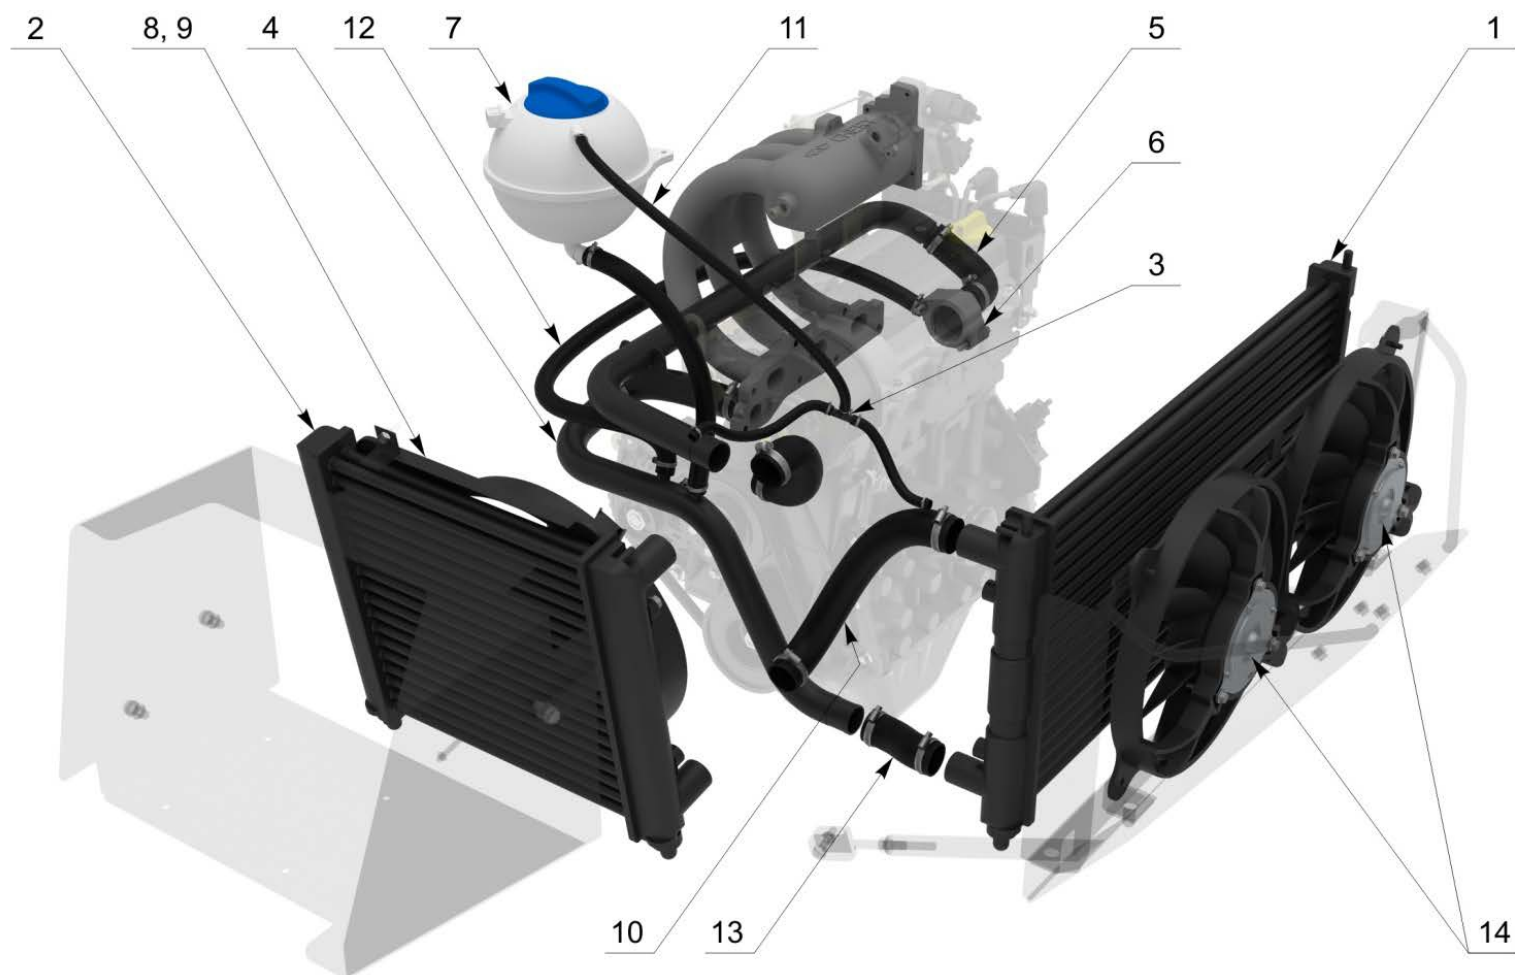

№ позиции	наименование детали	кат. номер	кол-во
16	Диск тормозной	00000000107	2
17	Суппорт тормоза в сборе левый	00000001937	1
18	Суппорт тормоза в сборе правый	00000001938	1
19	Суппорт управления в сборе левый	00000000113	1
20	Суппорт управления в сборе правый	00000000112	1
21	Банджо-болт М10	00000000639	6
22	Банджо-болт М10х1.25	00000001417	4
23	Шайба уплотнительная	00000000640	18
24	Накладка на руль	00000001236	1
25	Втулка руля	00000000272	1
26	Рычаг стояночного тормоза	00000003981	1
27	Пластина рычага стояночного тормоза	00000004055	1
28	Трос стояночного тормоза	00000003978	1