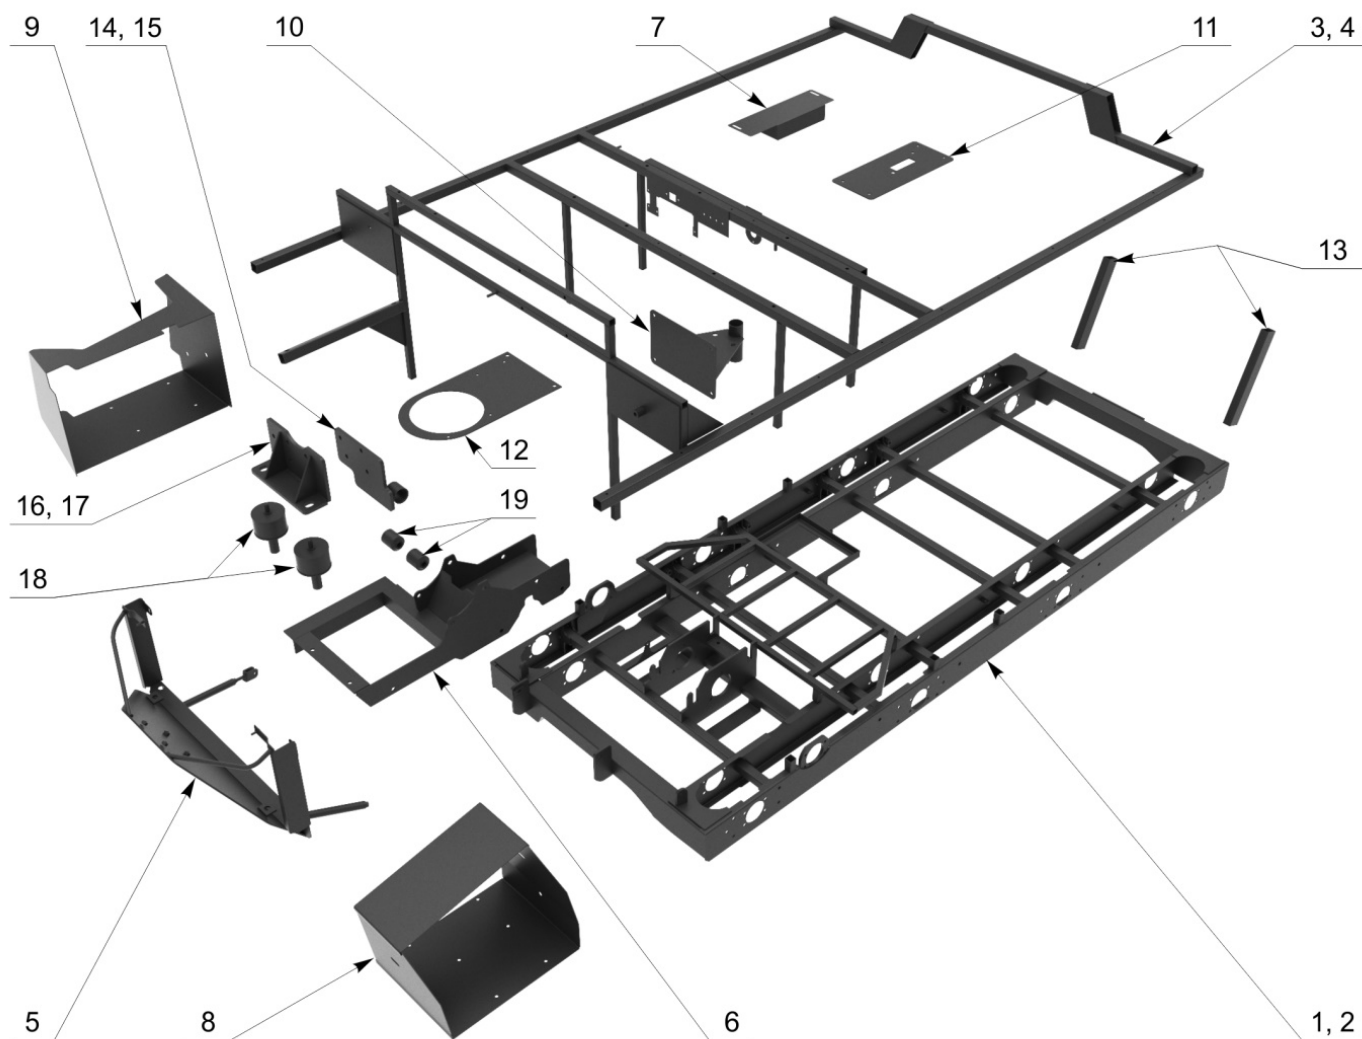

рис. 7 Элементы системы выпуска

№ позиции	наименование детали	кат. номер	кол-во
1	Тепловой экран выпускного коллектора SQR372 Armor	00000003731	1
2	Тепловой экран приемной трубы Armor	00000005747	1
3	Глушитель Armor	00000004031	1
4	Прокладка глушителя	00000000723	1